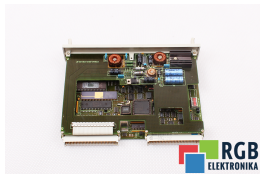

## 6GK1143-0AB01 C79040-A432-C023-05-85 EWK-X30 SINEC SIEMENS ID10143

Używany SIEMENS 6GK1143-0AB01  
Sprzęt przetestowany i wyczyszczony.  
24 miesiące gwarancji  
Dedykowany kurier  
Wysyłka w 24h